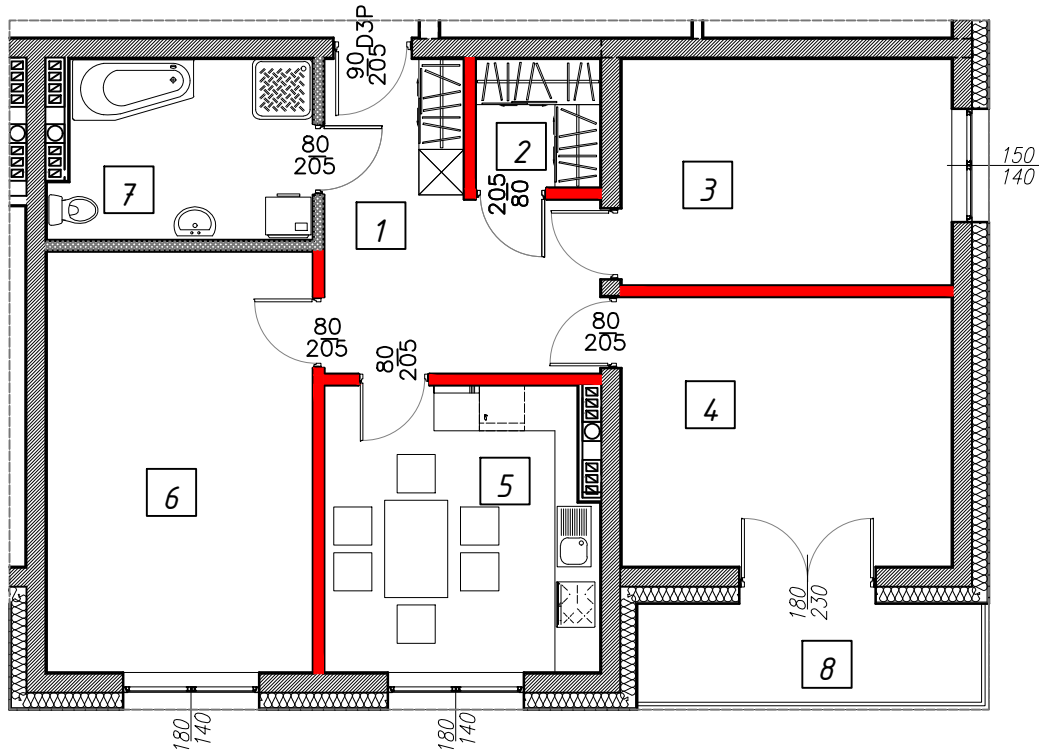

I PIĘTRO- MIESZKANIE NR 4

I PIĘTRO		
MIESZKANIE 4		
	FUNKCJA	METRAŻ
1	Komunikacja	11,87m ²
2	Garderoba	2,82m ²
3	Pokój	13,11m ²
4	Pokój	15,60m ²
5	Kuchnia	13,42m ²
6	Pokój	19,61m ²
7	Łazienka	7,96m ²
	Razem:	84,39m²
6	Balkon	6,51m ²

	Ściany nośne
	Ścianki działowe nadające się do demontażu
	Ścianki działowe obudowa łazienki