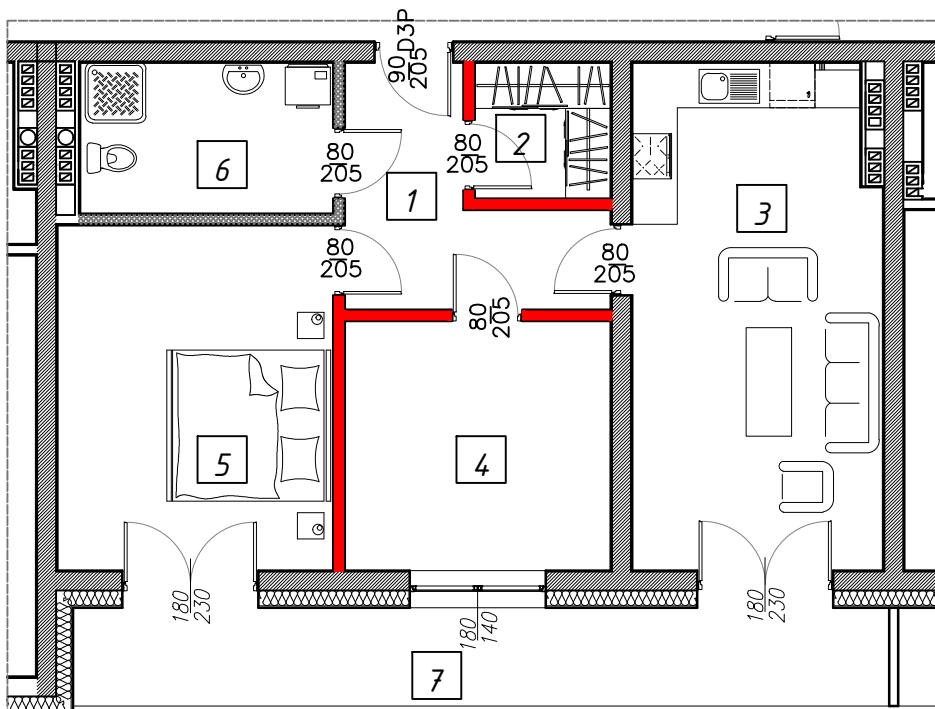

I PIĘTRO- MIESZKANIE NR 7

I PIĘTRO		
MIESZKANIE 7		
	FUNKCJA	METRAŻ
1	Komunikacja	7,71m ²
2	Garderoba	3,24m ²
3	Kuchnia z jadalnią	21,82m ²
4	Pokój	11,62m ²
5	Pokój	16,68m ²
6	Łazienka	6,70m ²
	Razem:	67,79m²
7	Balkon	15,11m ²

	Ściany nośne
	Ścianki działowe nadające się do demontażu
	Ścianki działowe obudowa łazienki