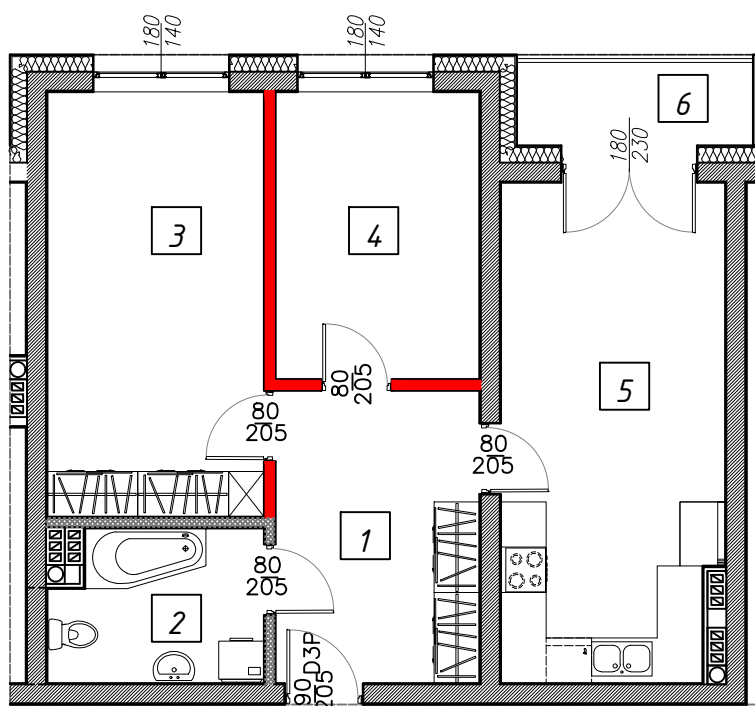

II PIĘTRO- MIESZKANIE NR 11

II PIĘTRO		
MIESZKANIE 11		
	FUNKCJA	METRAŻ
1	Komunikacja	10,45m ²
2	Łazienka	5,48m ²
3	Pokój	16,13m ²
4	Pokój	10,23m ²
5	Kuchnia z jadalnią	19,20m ²
	Razem:	61,49m²
6	Balkon	3,76m ²

	Ściany nośne
	Ścianki działowe nadające się do demontażu
	Ścianki działowe obudowa łazienki