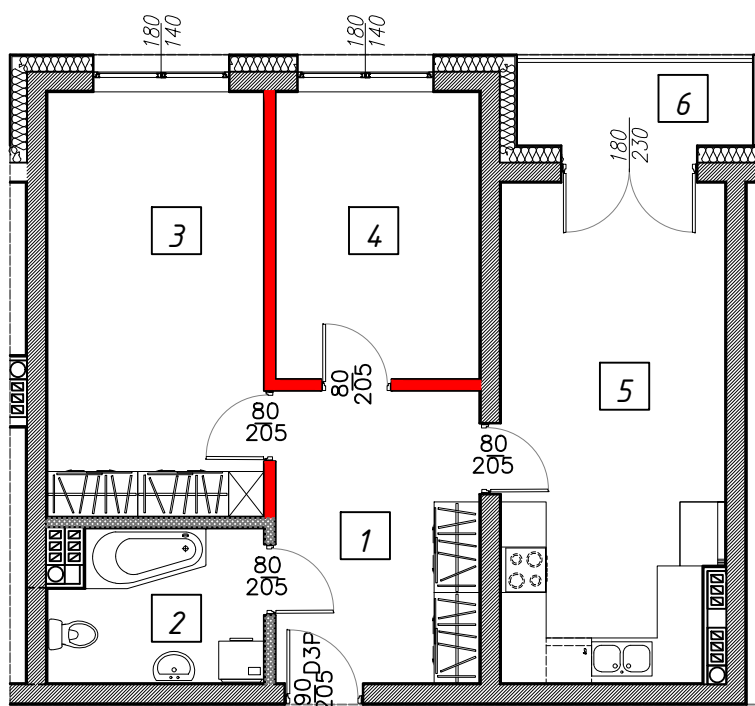

III PIĘTRO- MIESZKANIE NR 11

III PIĘTRO		
MIESZKANIE 11		
	FUNKCJA	METRAŻ
1	Komunikacja	10,45m ²
2	Łazienka	5,48m ²
3	Pokój	16,13m ²
4	Pokój	10,23m ²
5	Kuchnia z jadalnią	19,20m ²
	Razem:	61,49m²
6	Balkon	3,76m ²

	Ściany nośne
	Ścianki działowe nadające się do demontażu
	Ścianki działowe obudowa łazienki