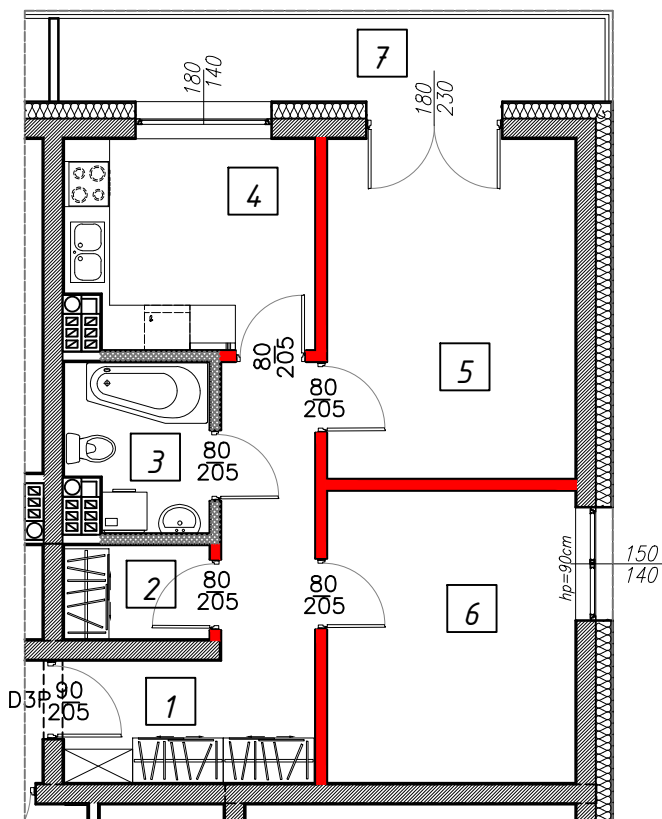

III PIĘTRO- MIESZKANIE NR 3

III PIĘTRO		
MIESZKANIE 3		
	FUNKCJA	METRAŻ
1	Komunikacja	10,33m ²
2	Garderoba	2,41m ²
3	Łazienka	4,01m ²
4	Kuchnia	8,95m ²
5	Pokój	14,80m ²
6	Pokój	12,73m ²
	Razem:	53,23m²
7	Balkon	8,80m ²

	Ściany nośne
	Ścianki działowe nadające się do demontażu
	Ścianki działowe obudowa łazienki