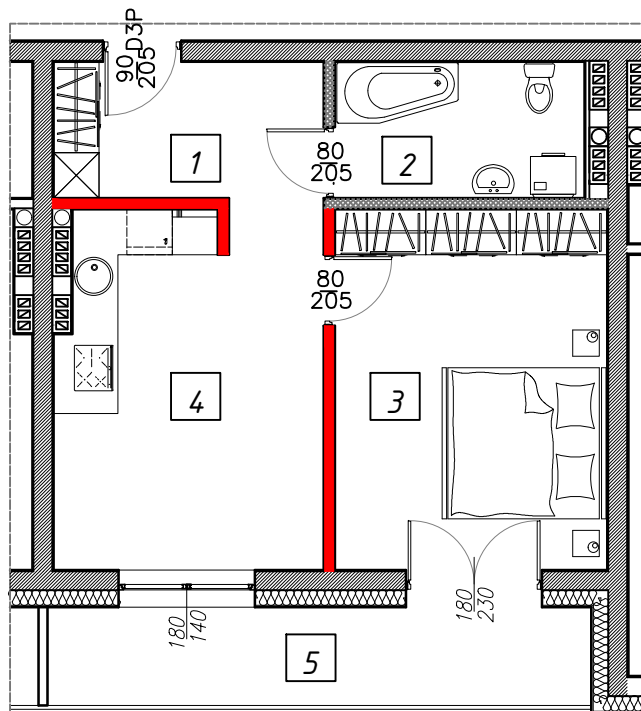

III PIĘTRO- MIESZKANIE NR 5

III PIĘTRO		
MIESZKANIE 5		
	FUNKCJA	METRAŻ
1	Komunikacja	6,43m ²
2	Łazienka	5,94m ²
3	Pokój	17,17m ²
4	Pokój z aneksem kuchennym	16,72m ²
	Razem:	46,62m²
5	Balkon	10,07m ²

	Ściany nośne
	Ścianki działowe nadające się do demontażu
	Ścianki działowe obudowa łazienki