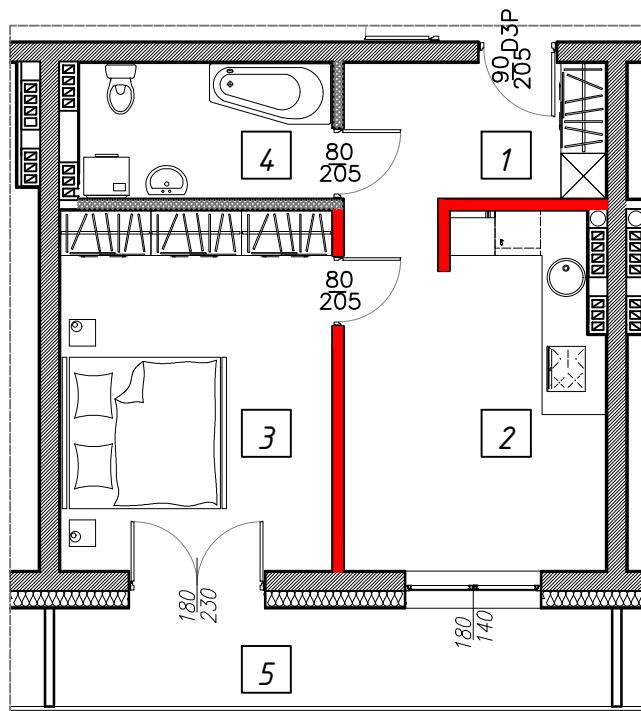

III PIĘTRO- MIESZKANIE NR 6

III PIĘTRO		
MIESZKANIE 6		
FUNKCJA	METRAŻ	
1	Komunikacja	6,25m ²
2	Pokój z aneksem kuchennym	16,21m ²
3	Pokój	17,17m ²
5	Łazienka	6,03m ²
	Razem:	45,66m²
6	Balkon	10,34m ²

	Ściany nośne
	Ścianki działowe nadające się do demontażu
	Ścianki działowe obudowa łazienki