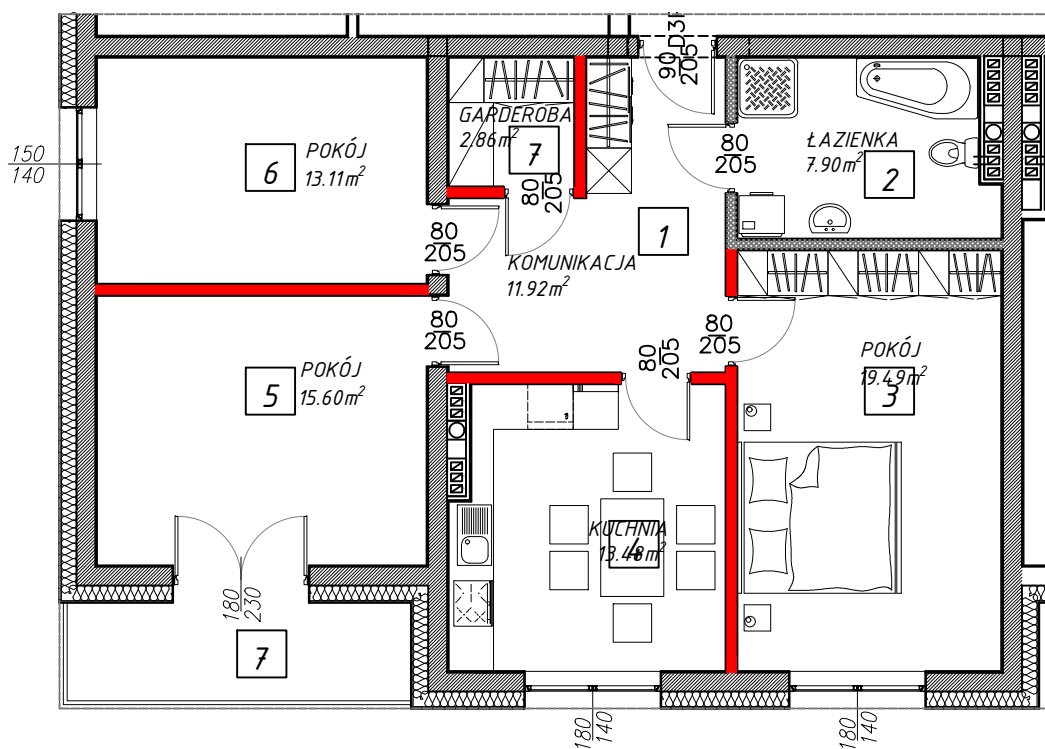

### III PIĘTRO- MIESZKANIE NR 8

III PIĘTRO		
MIESZKANIE 8		
	FUNKCJA	METRAŻ
1	Komunikacja	11,92m <sup>2</sup>
2	Łazienka	7,90m <sup>2</sup>
3	Pokój	19,49m <sup>2</sup>
4	Kuchnia	13,48m <sup>2</sup>
5	Pokój	15,60m <sup>2</sup>
6	Pokój	13,11m <sup>2</sup>
7	Garderoba	2,86m <sup>2</sup>
	Razem:	<b>84,36m<sup>2</sup></b>
8	Balkon	6,51m <sup>2</sup>

	Ściany nośne
	Ścianki działowe nadające się do demontażu
	Ścianki działowe obudowa łazienki