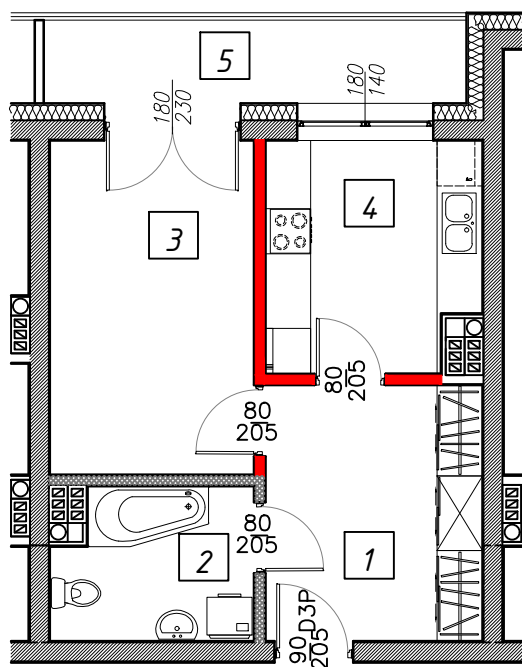

IV PIĘTRO- MIESZKANIE NR 10

IV PIĘTRO		
MIESZKANIE 10		
	FUNKCJA	METRAŻ
1	Komunikacja	9,71m ²
2	Łazienka	5,13m ²
3	Pokój	11,91m ²
4	Kuchnia	8,41m ²
	Razem:	35,16m²
5	Balkon	6,70m ²

	Ściany nośne
	Ścianki działowe nadające się do demontażu
	Ścianki działowe obudowa łazienki