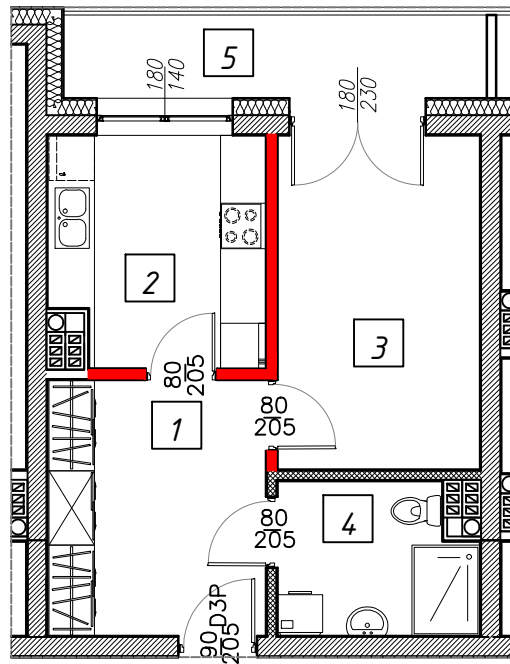

IV PIĘTRO- MIESZKANIE NR 2

IV PIĘTRO		
MIESZKANIE 2		
	FUNKCJA	METRAŻ
1	Komunikacja	9,78m ²
2	Kuchnia	8,48m ²
3	Pokój	11,85m ²
4	Łazienka	5,09m ²
	Razem:	35,20m²
5	Balkon	6,72m ²

	Ściany nośne
	Ścianki działowe nadające się do demontażu
	Ścianki działowe obudowa łazienki