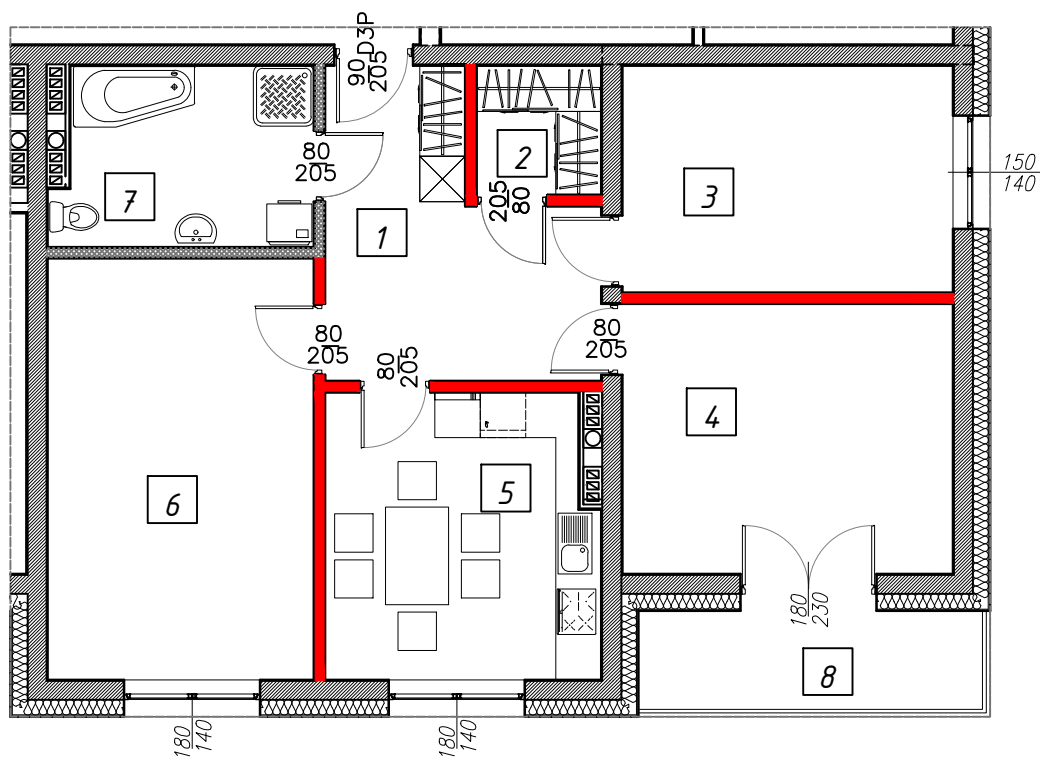

IV PIĘTRO- MIESZKANIE NR 4

IV PIĘTRO	
MIESZKANIE 4	
FUNKCJA	METRAŻ
1 Komunikacja	11,87m ²
2 Garderoba	2,82m ²
3 Pokój	13,11m ²
4 Pokój	15,60m ²
5 Kuchnia	13,42m ²
6 Pokój	19,61m ²
7 Łazienka	7,96m ²
Razem:	84,39m²
6 Balkon	6,51m ²

	Ściany nośne
	Ścianki działowe nadające się do demontażu
	Ścianki działowe obudowa łazienki