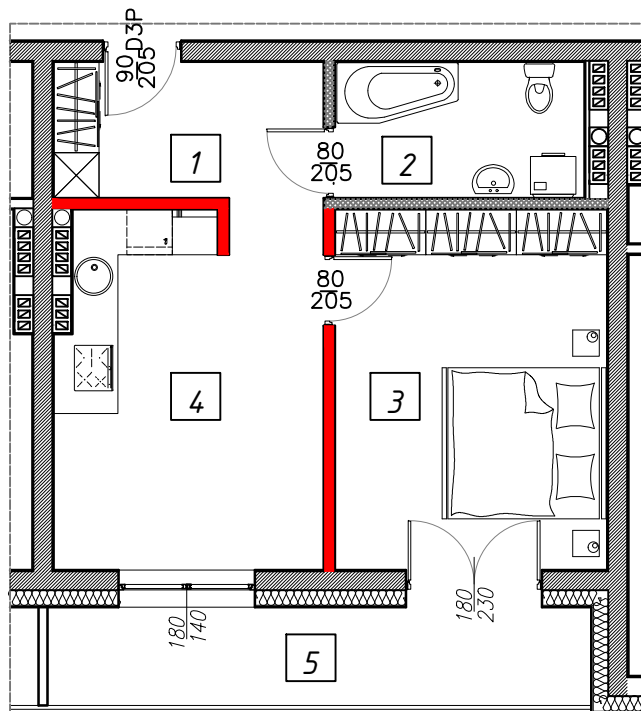

IV PIĘTRO- MIESZKANIE NR 5

IV PIĘTRO		
MIESZKANIE 5		
	FUNKCJA	METRAŻ
1	Komunikacja	6,43m ²
2	Łazienka	5,94m ²
3	Pokój	17,17m ²
4	Pokój z aneksem kuchennym	16,72m ²
Razem:		46,62m²
5	Balkon	10,07m ²

	Ściany nośne
	Ścianki działowe nadające się do demontażu
	Ścianki działowe obudowa łazienki