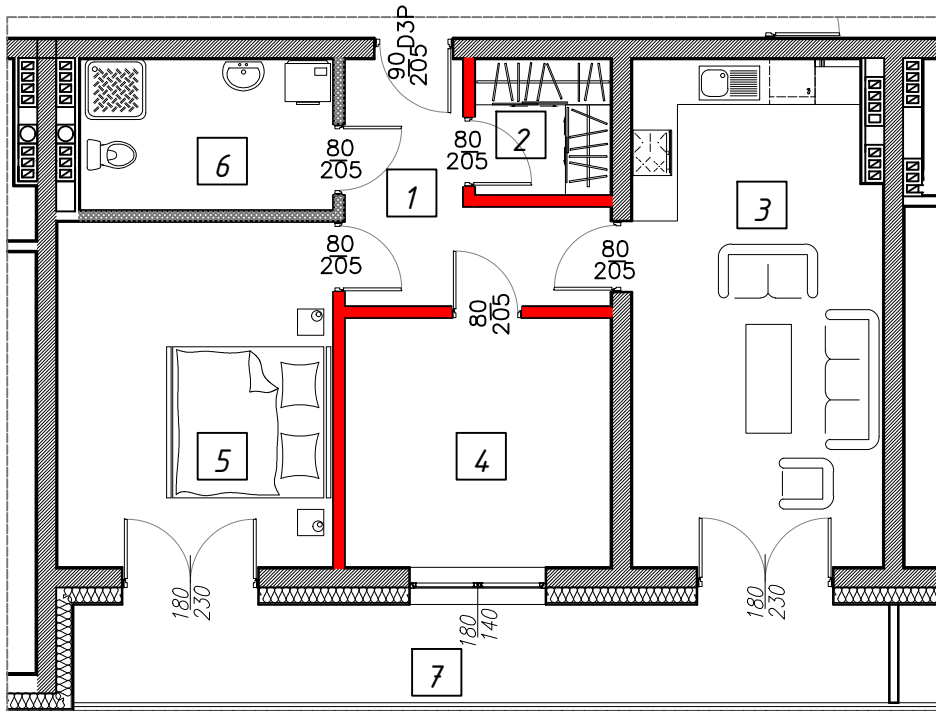

IV PIĘTRO- MIESZKANIE NR 7

IV PIĘTRO		
MIESZKANIE 7		
	FUNKCJA	METRAŻ
1	Komunikacja	7,71m ²
2	Garderoba	3,24m ²
3	Kuchnia z jadalnią	21,82m ²
4	Pokój	11,62m ²
5	Pokój	16,68m ²
6	Łazienka	6,70m ²
	Razem:	67,79m²
7	Balkon	15,11m ²

	Ściany nośne
	Ścianki działowe nadające się do demontażu
	Ścianki działowe obudowa łazienki