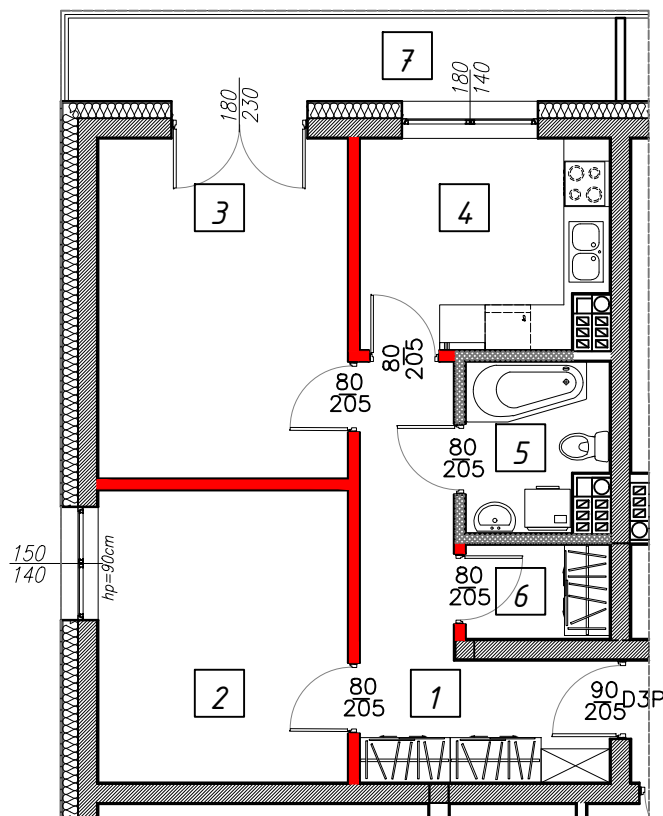

IV PIĘTRO- MIESZKANIE NR 9

IV PIĘTRO		
MIESZKANIE 9		
	FUNKCJA	METRAŻ
1	Komunikacja	10,30m ²
2	Pokój	12,81m ²
3	Pokój	14,89m ²
4	Kuchnia	8,89m ²
5	Łazienka	3,94m ²
6	Garderoba	2,39m ²
	Razem:	53,22m²
7	Balkon	8,81m ²

	Ściany nośne
	Ścianki działowe nadające się do demontażu
	Ścianki działowe obudowa łazienki