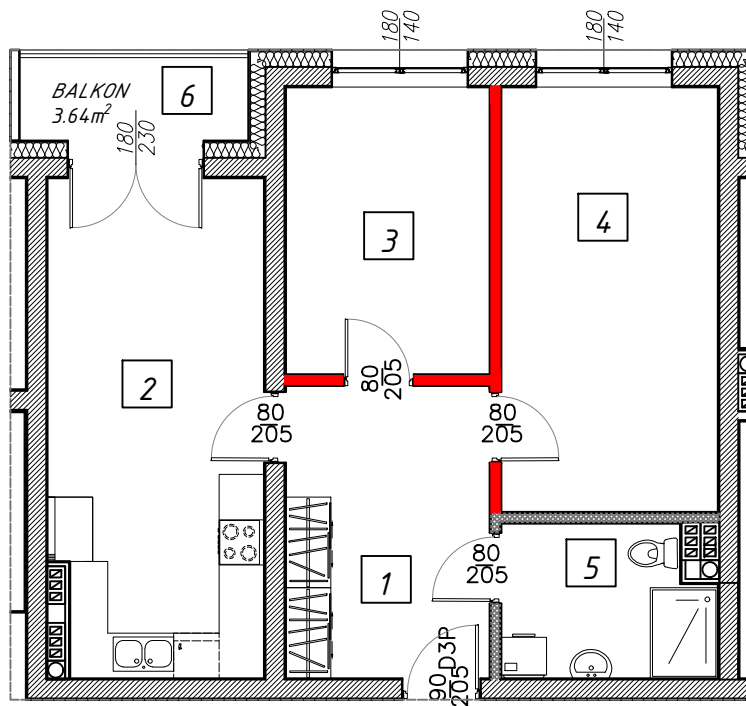

PARTER - MIESZKANIE NR 1

PARTER		
MIESZKANIE 1		
	FUNKCJA	METRAŻ
1	Komunikacja	10,45m ²
2	Kuchnia z jadalnią	19,00m ²
3	Pokój	10,26m ²
4	Pokój	16,13m ²
5	Łazienka	5,48m ²
	Razem:	61,32m²
6	Balkon	3,64m ²

	Ściany nośne
	Ścianki działowe nadające się do demontażu
	Ścianki działowe obudowa łazienki