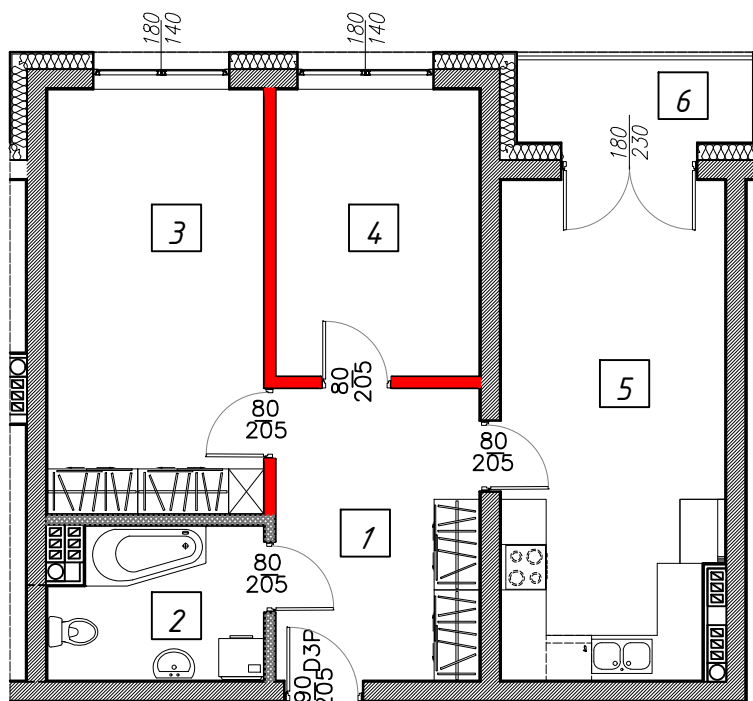

PARTER - MIESZKANIE NR 11

PARTER		
MIESZKANIE 11		
	FUNKCJA	METRAŻ
1	Komunikacja	10,45m ²
2	Łazienka	5,48m ²
3	Pokój	16,13m ²
4	Pokój	10,23m ²
5	Kuchnia z jadalnią	19,20m ²
	Razem:	61,49m²
6	Balkon	3,76m ²

	Ściany nośne
	Ścianki działowe nadające się do demontażu
	Ścianki działowe obudowa łazienki