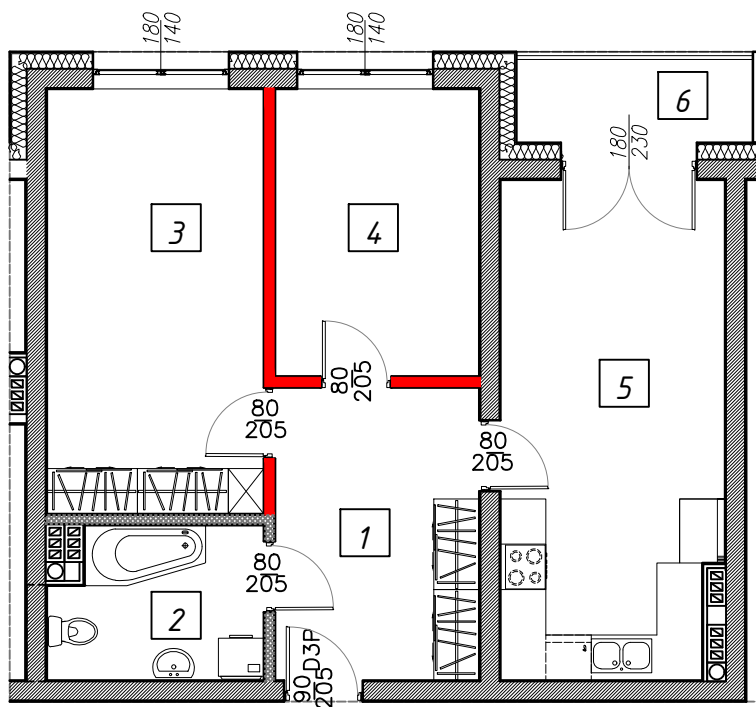

I PIĘTRO- MIESZKANIE NR 11

I PIĘTRO		
MIESZKANIE 11		
	FUNKCJA	METRAŻ
1	Komunikacja	10,45m ²
2	Łazienka	5,48m ²
3	Pokój	16,13m ²
4	Pokój	10,23m ²
5	Kuchnia z jadalnią	19,20m ²
	Razem:	61,49m²
6	Balkon	3,76m ²

	Ściany nośne
	Ścianki działowe nadające się do demontażu
	Ścianki działowe obudowa łazienki