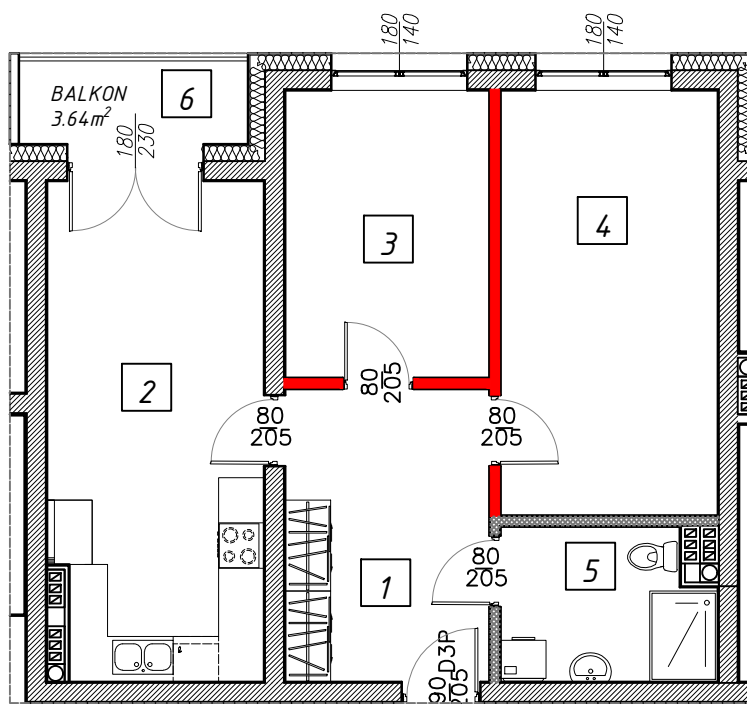

II PIĘTRO- MIESZKANIE NR 1

II PIĘTRO		
MIESZKANIE 1		
	FUNKCJA	METRAŻ
1	Komunikacja	10,45m ²
2	Kuchnia z jadalnią	19,00m ²
3	Pokój	10,26m ²
4	Pokój	16,13m ²
5	Łazienka	5,48m ²
	Razem:	61,32m²
6	Balkon	3,64m ²

	Ściany nośne
	Ścianki działowe nadające się do demontażu
	Ścianki działowe obudowa łazienki