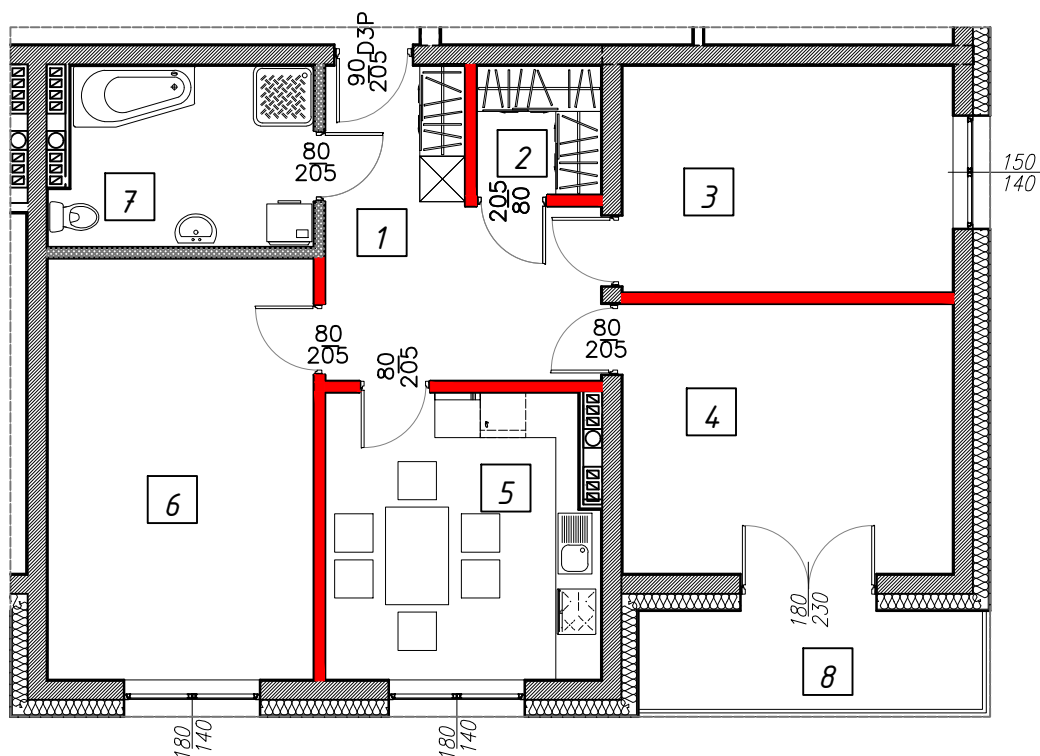

II PIĘTRO- MIESZKANIE NR 4

II PIĘTRO		
MIESZKANIE 4		
	FUNKCJA	METRAŻ
1	Komunikacja	11,87m ²
2	Garderoba	2,82m ²
3	Pokój	13,11m ²
4	Pokój	15,60m ²
5	Kuchnia	13,42m ²
6	Pokój	19,61m ²
7	Łazienka	7,96m ²
	Razem:	84,39m²
6	Balkon	6,51m ²

	Ściany nośne
	Ścianki działowe nadające się do demontażu
	Ścianki działowe obudowa łazienki