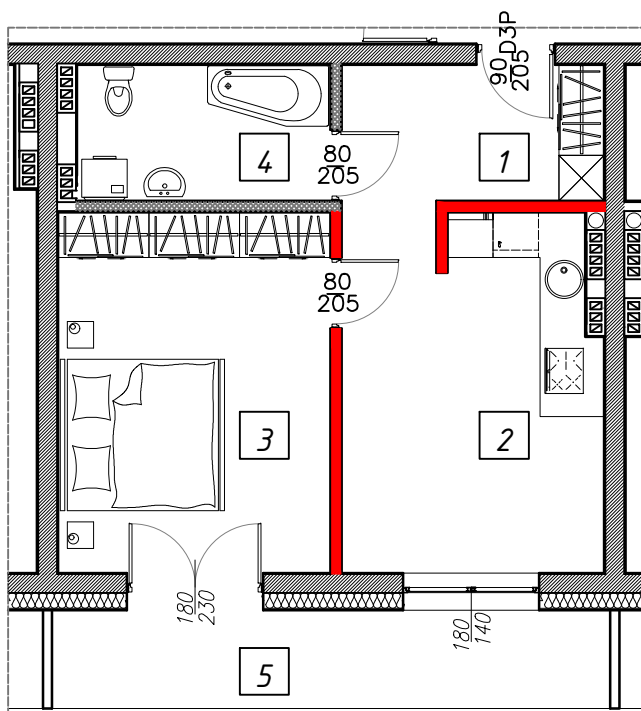

II PIĘTRO- MIESZKANIE NR 6

II PIĘTRO		
MIESZKANIE 6		
FUNKCJA	METRAŻ	
1	Komunikacja	6,25m ²
2	Pokój z aneksem kuchennym	16,21m ²
3	Pokój	17,17m ²
5	Łazienka	6,03m ²
	Razem:	45,66m²
6	Balkon	10,34m ²

	Ściany nośne
	Ścianki działowe nadające się do demontażu
	Ścianki działowe obudowa łazienki