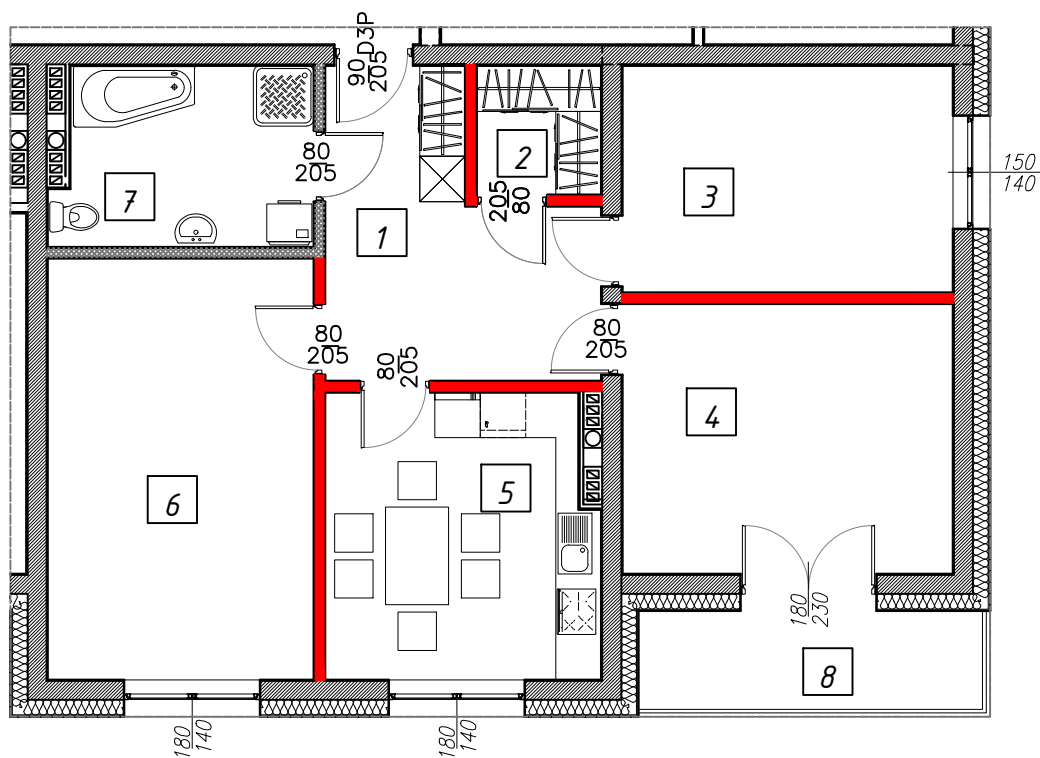

III PIĘTRO- MIESZKANIE NR 4

III PIĘTRO	
MIESZKANIE 4	
FUNKCJA	METRAŻ
1	Komunikacja 11,87m ²
2	Garderoba 2,82m ²
3	Pokój 13,11m ²
4	Pokój 15,60m ²
5	Kuchnia 13,42m ²
6	Pokój 19,61m ²
7	Łazienka 7,96m ²
	Razem: 84,39m²
6	Balkon 6,51m ²

	Ściany nośne
	Ścianki działowe nadające się do demontażu
	Ścianki działowe obudowa łazienki