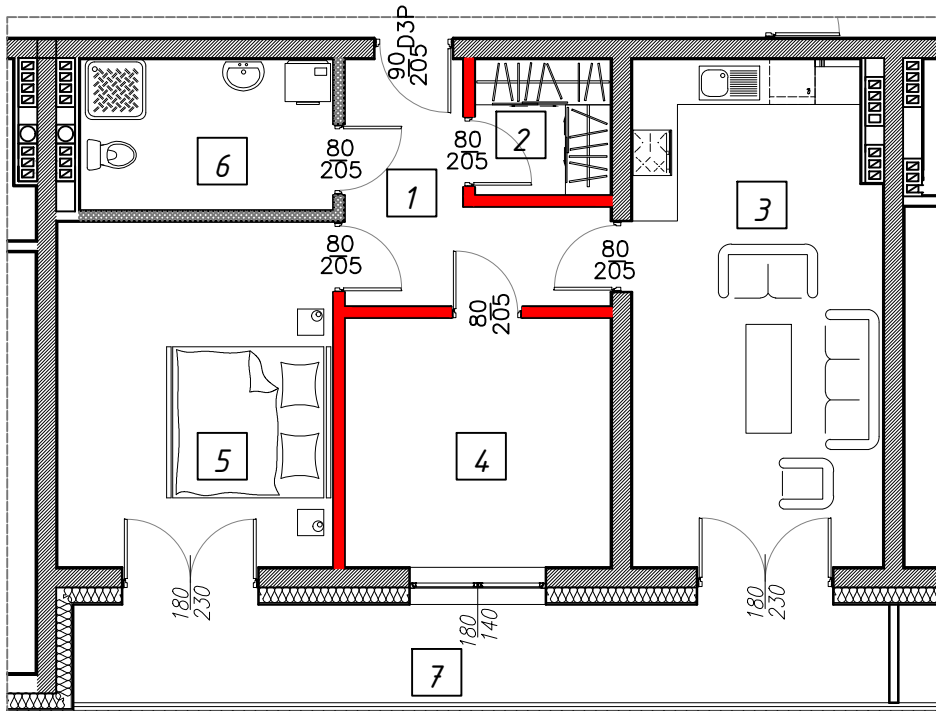

III PIĘTRO- MIESZKANIE NR 7

III PIĘTRO		
MIESZKANIE 7		
	FUNKCJA	METRAŻ
1	Komunikacja	7,71m ²
2	Garderoba	3,24m ²
3	Kuchnia z jadalnią	21,82m ²
4	Pokój	11,62m ²
5	Pokój	16,68m ²
6	Łazienka	6,70m ²
	Razem:	67,79m²
7	Balkon	15,11m ²

	Ściany nośne
	Ścianki działowe nadające się do demontażu
	Ścianki działowe obudowa łazienki