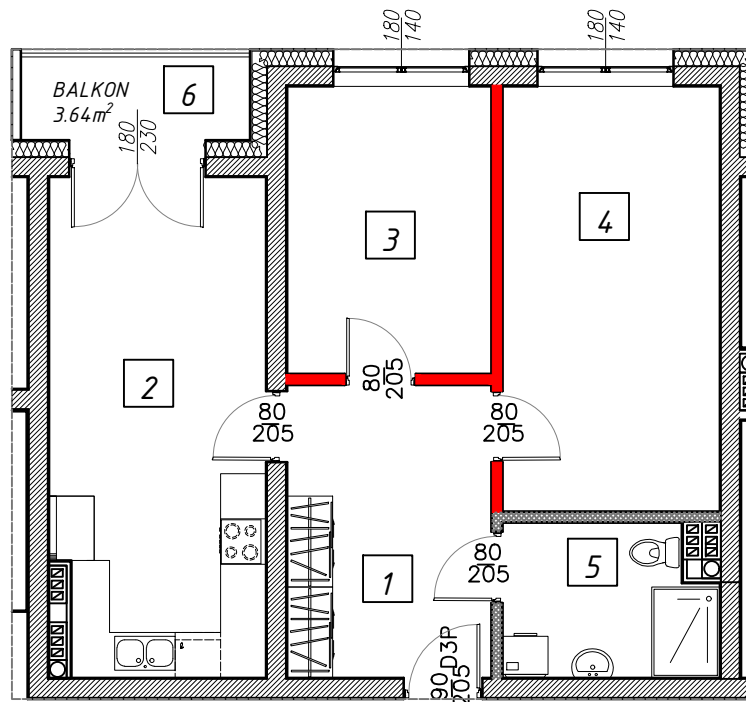

## IV PIĘTRO- MIESZKANIE NR 1

IV PIĘTRO		
MIESZKANIE 1		
	FUNKCJA	METRAŻ
1	Komunikacja	10,45m <sup>2</sup>
2	Kuchnia z jadalnią	19,00m <sup>2</sup>
3	Pokój	10,26m <sup>2</sup>
4	Pokój	16,13m <sup>2</sup>
5	Łazienka	5,48m <sup>2</sup>
	Razem:	<b>61,32m<sup>2</sup></b>
6	Balkon	3,64m <sup>2</sup>

	Ściany nośne
	Ścianki działowe nadające się do demontażu
	Ścianki działowe obudowa łazienki