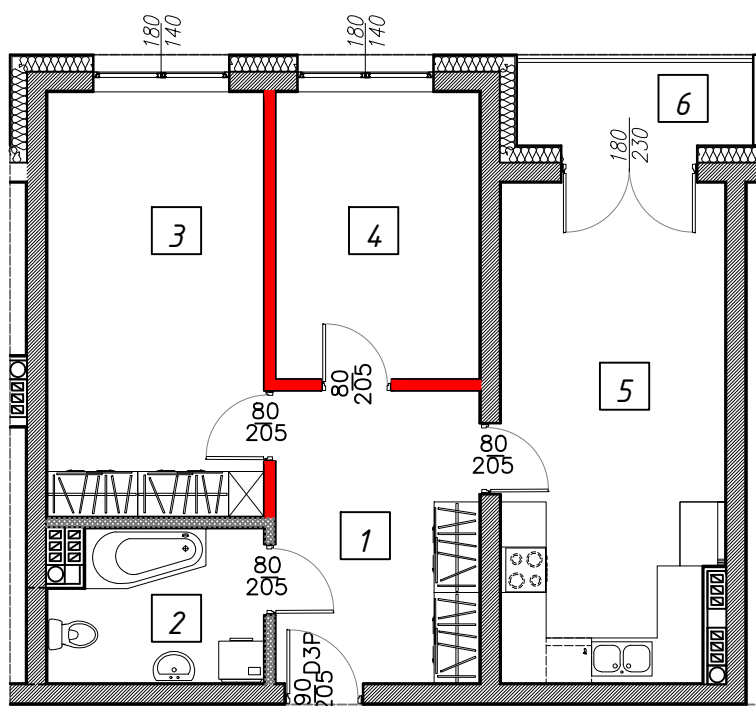

IV PIĘTRO- MIESZKANIE NR 11

IV PIĘTRO		
MIESZKANIE 11		
	FUNKCJA	METRAŻ
1	Komunikacja	10,45m ²
2	Łazienka	5,48m ²
3	Pokój	16,13m ²
4	Pokój	10,23m ²
5	Kuchnia z jadalnią	19,20m ²
	Razem:	61,49m²
6	Balkon	3,76m ²

	Ściany nośne
	Ścianki działowe nadające się do demontażu
	Ścianki działowe obudowa łazienki