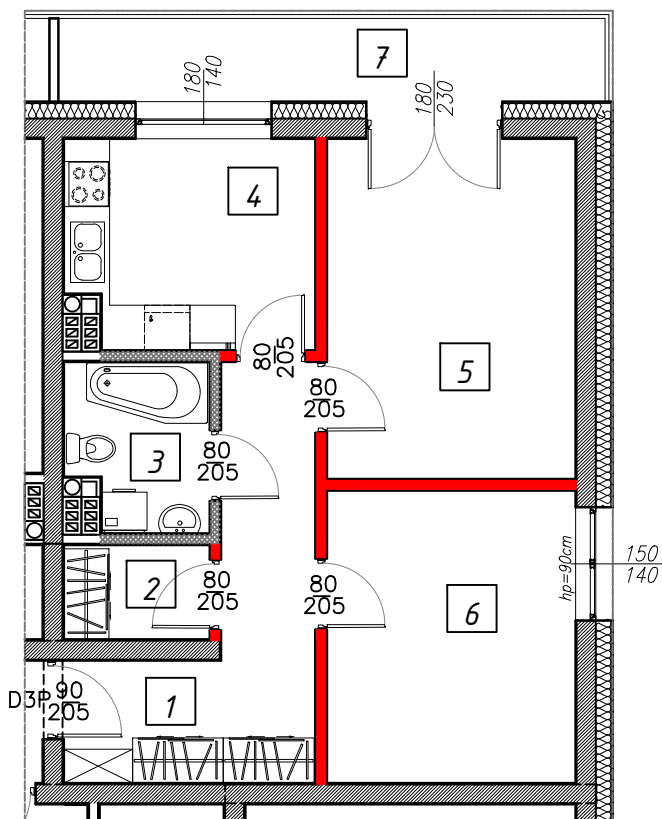

IV PIĘTRO- MIESZKANIE NR 3

IV PIĘTRO		
MIESZKANIE 3		
	FUNKCJA	METRAŻ
1	Komunikacja	10,33m ²
2	Garderoba	2,41m ²
3	Łazienka	4,01m ²
4	Kuchnia	8,95m ²
5	Pokój	14,80m ²
6	Pokój	12,73m ²
	Razem:	53,23m²
7	Balkon	8,80m ²

	Ściany nośne
	Ścianki działowe nadające się do demontażu
	Ścianki działowe obudowa łazienki