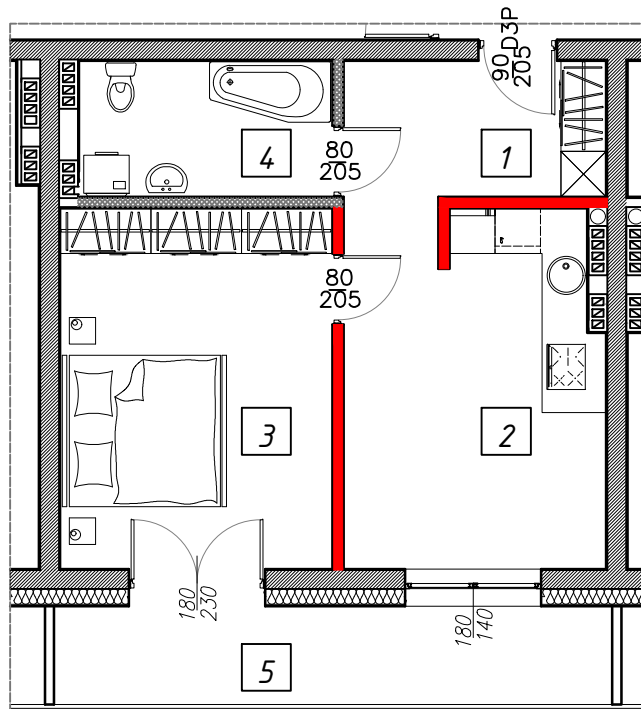

## IV PIĘTRO- MIESZKANIE NR 6

IV PIĘTRO		
MIESZKANIE 6		
FUNKCJA	METRAŻ	
1	Komunikacja	6,25m <sup>2</sup>
2	Pokój z aneksem kuchennym	16,21m <sup>2</sup>
3	Pokój	17,17m <sup>2</sup>
5	Łazienka	6,03m <sup>2</sup>
Razem:		<b>45,66m<sup>2</sup></b>
6	Balkon	10,34m <sup>2</sup>

	Ściany nośne
	Ścianki działowe nadające się do demontażu
	Ścianki działowe obudowa łazienki