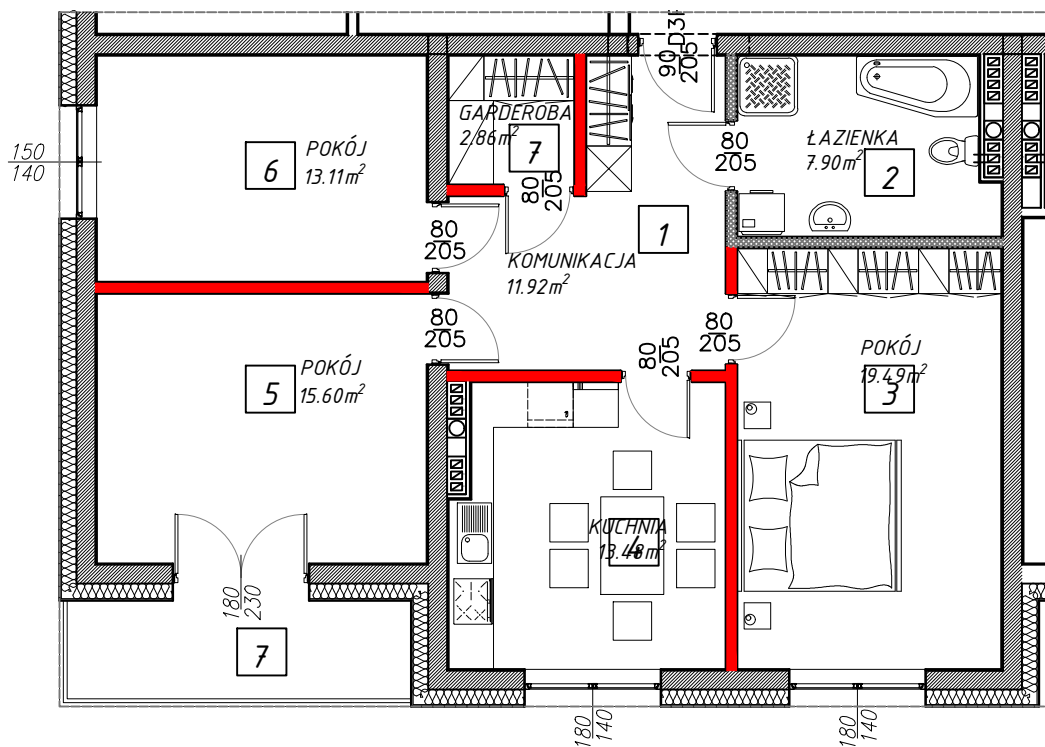

IV PIĘTRO- MIESZKANIE NR 8

IV PIĘTRO		
MIESZKANIE 8		
	FUNKCJA	METRAŻ
1	Komunikacja	11,92m ²
2	Łazienka	7,90m ²
3	Pokój	19,49m ²
4	Kuchnia	13,48m ²
5	Pokój	15,60m ²
6	Pokój	13,11m ²
7	Garderoba	2,86m ²
	Razem:	84,36m²
8	Balkon	6,51m ²

	Ściany nośne
	Ścianki działowe nadające się do demontażu
	Ścianki działowe obudowa łazienki