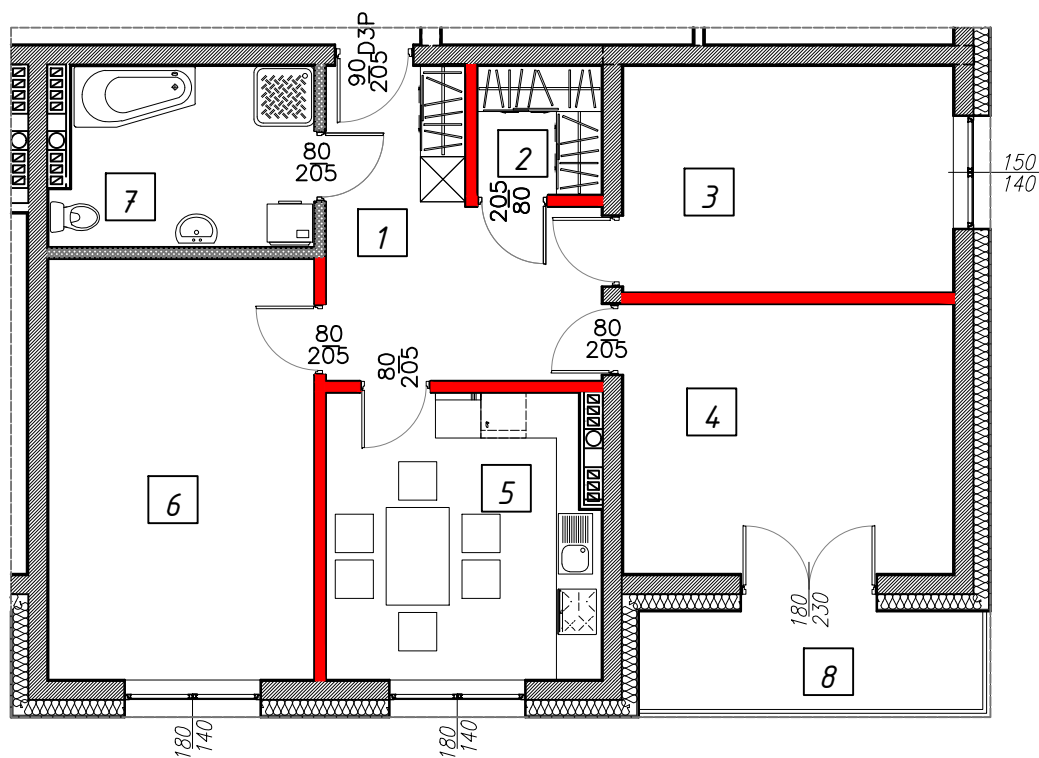

PARTER - MIESZKANIE NR 4

PARTER		
MIESZKANIE 4		
	FUNKCJA	METRAŻ
1	Komunikacja	11,87m ²
2	Garderoba	2,82m ²
3	Pokój	13,11m ²
4	Pokój	15,60m ²
5	Kuchnia	13,42m ²
6	Pokój	19,61m ²
7	Łazienka	7,96m ²
	Razem:	84,39m²
6	Balkon	6,51m ²

	Ściany nośne
	Ścianki działowe nadające się do demontażu
	Ścianki działowe obudowa łazienki