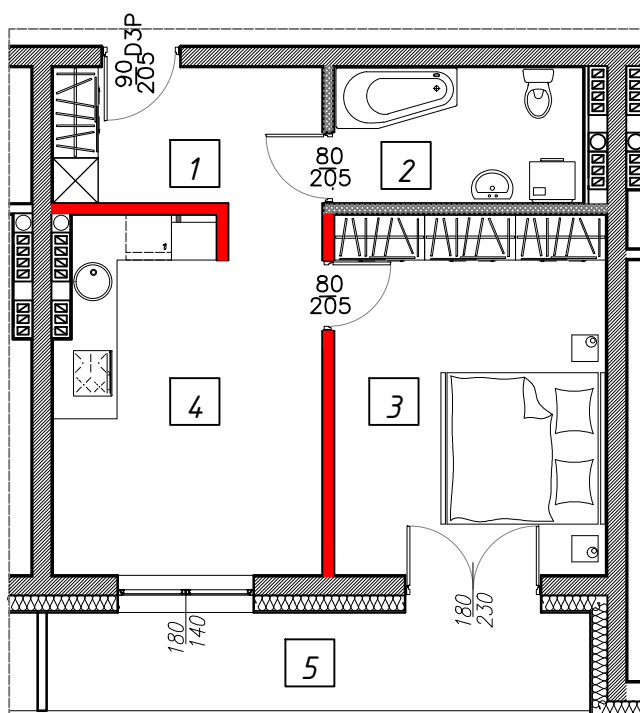

## PARTER - MIESZKANIE NR 5

PARTER		MIESZKANIE 5	
	FUNKCJA	METRAŻ	
1	Komunikacja	6,43m <sup>2</sup>	
2	Łazienka	5,94m <sup>2</sup>	
3	Pokój	17,17m <sup>2</sup>	
4	Pokój z aneksem kuchennym	16,72m <sup>2</sup>	
Razem:		<b>46,62m<sup>2</sup></b>	
5	Balkon	10,07m <sup>2</sup>	

	Ściany nośne
	Ścianki działowe nadające się do demontażu
	Ścianki działowe obudowa łazienki