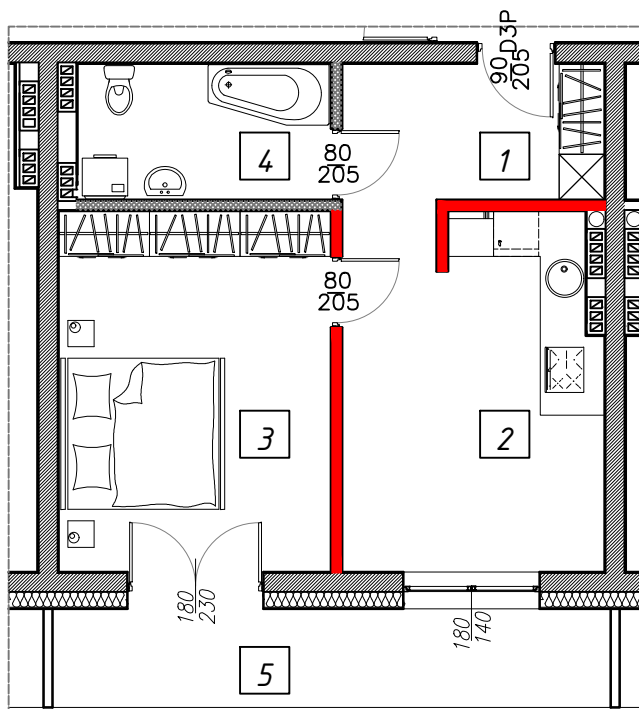

PARTER - MIESZKANIE NR 6

PARTER		
MIESZKANIE 6		
	FUNKCJA	METRAŻ
1	Komunikacja	6,25m ²
2	Pokój z aneksem kuchennym	16,21m ²
3	Pokój	17,17m ²
5	Łazienka	6,03m ²
Razem:		45,66m²
6	Balkon	10,34m ²

	Ściany nośne
	Ścianki działowe nadające się do demontażu
	Ścianki działowe obudowa łazienki