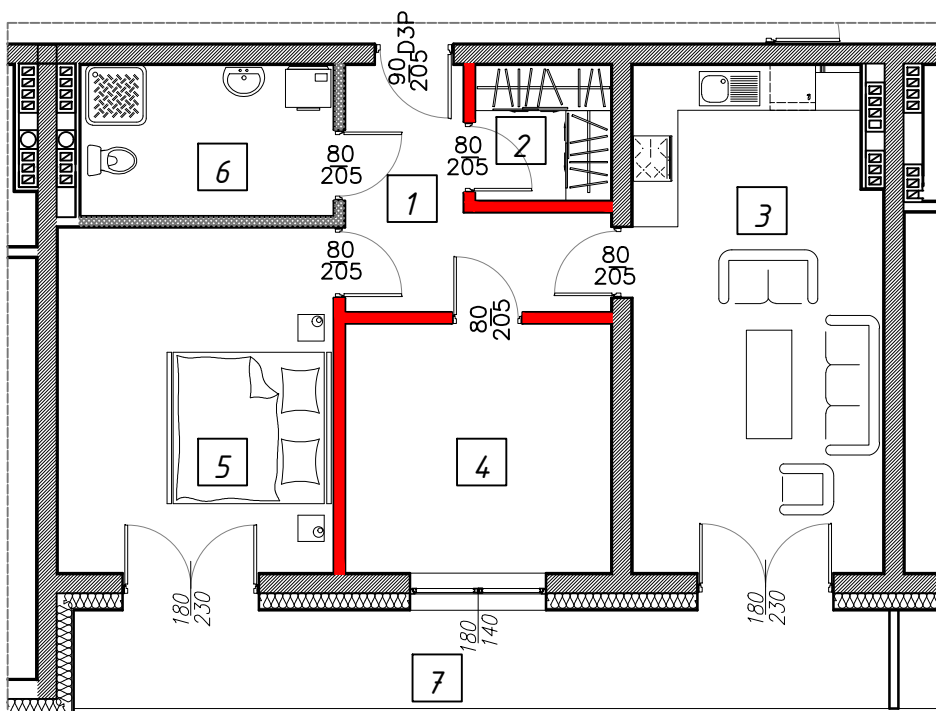

PARTER - MIESZKANIE NR 7

PARTER		
MIESZKANIE 7		
	FUNKCJA	METRAŻ
1	Komunikacja	7,71m ²
2	Garderoba	3,24m ²
3	Kuchnia z jadalnią	21,82m ²
4	Pokój	11,62m ²
5	Pokój	16,68m ²
6	Łazienka	6,70m ²
	Razem:	67,79m²
7	Balkon	15,11m ²

	Ściany nośne
	Ścianki działowe nadające się do demontażu
	Ścianki działowe obudowa łazienki