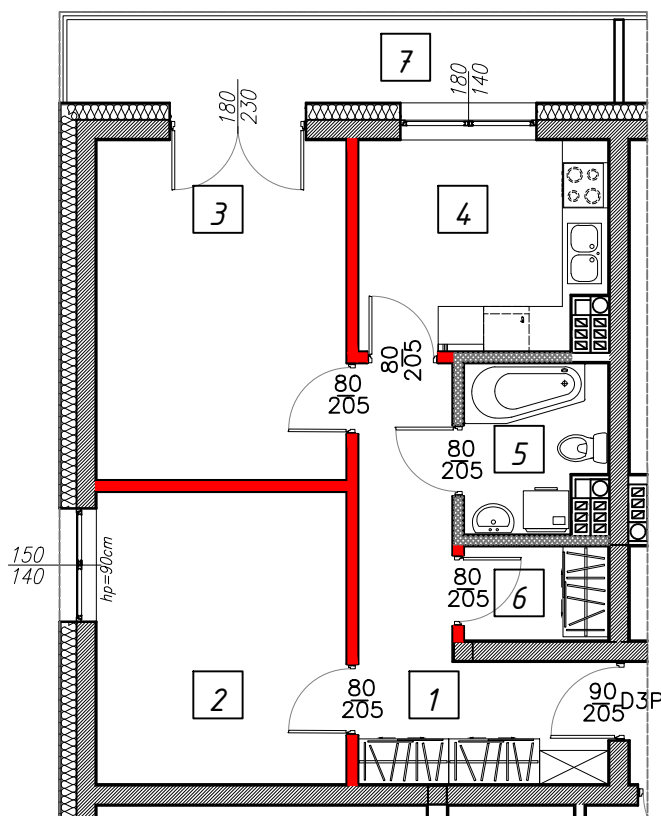

PARTER - MIESZKANIE NR 9

PARTER		
MIESZKANIE 9		
	FUNKCJA	METRAŻ
1	Komunikacja	10,30m ²
2	Pokój	12,81m ²
3	Pokój	14,89m ²
4	Kuchnia	8,89m ²
5	Łazienka	3,94m ²
6	Garderoba	2,39m ²
	Razem:	53,22m²
7	Balkon	8,81m ²

	Ściany nośne
	Ścianki działowe nadające się do demontażu
	Ścianki działowe obudowa łazienki